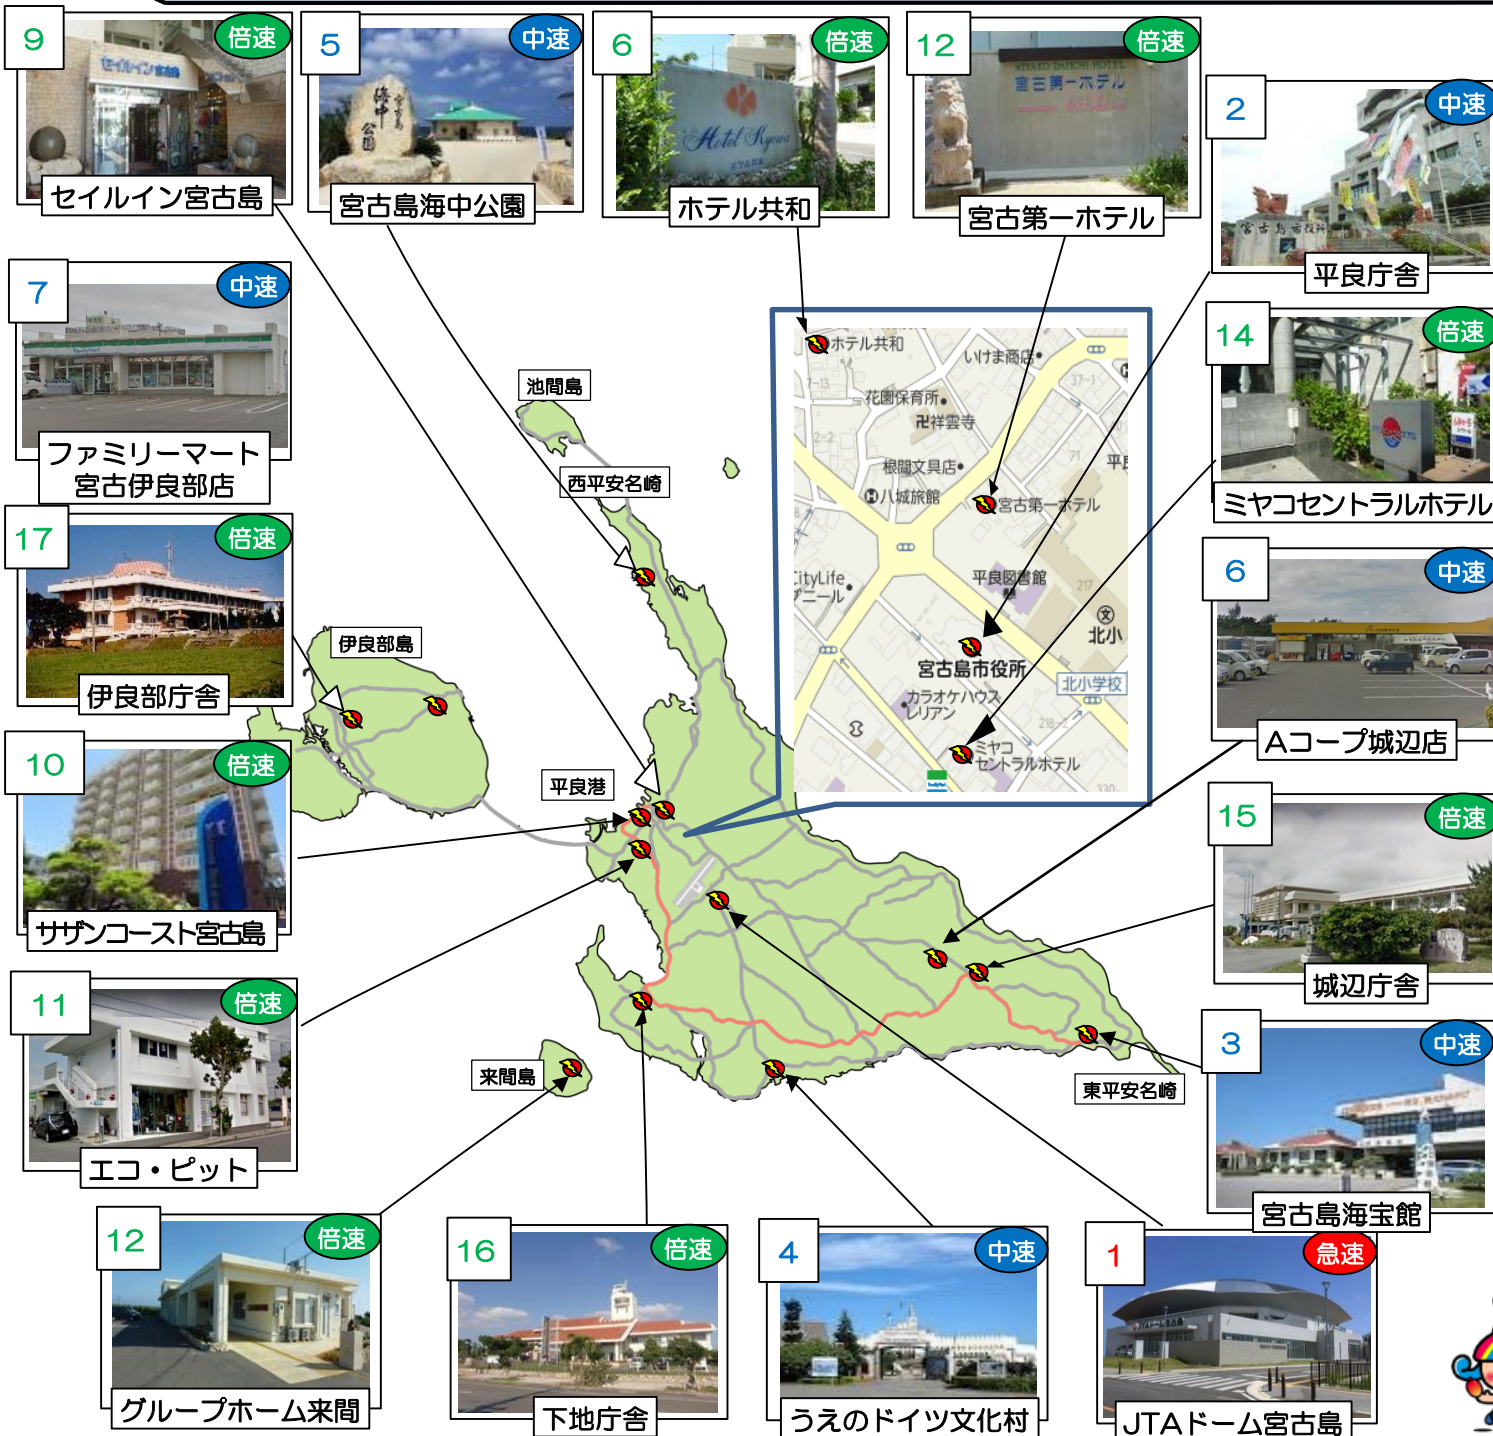

宮古島市 充電設備マップ (電気自動車・プラグインハイブリット車)

H30.1.5現在

※詳細は各施設にお問い合わせ下さい。

	設置箇所	住所・TEL	種類
1	JTAドーム宮古島	平良字下里 2511-35 TEL : 0980-72-3880	急速 2基
2	宮古島市役所 平良庁舎	平良字西里 186 TEL : 0980-72-3751	中速 1基
3	宮古島海宝館	城辺字保良 591-1 TEL : 0980-77-2323	中速 1基
4	うえのドイツ文化村	上野字宮国 775-1 TEL : 0980-76-3771	中速 1基
5	宮古島海中公園	平良字狩保 2511-1 TEL : 0980-74-6335	中速 1基
6	Aコーブ城辺店	城辺字比嘉 1041-1 TEL : 0980-73-0950	中速 1基
7	ファミリーマート 宮古伊良部店	伊良部前里添 647-1 TEL : 0980-73-0950	中速 1基
8	ホテル共和	平良字西里 7 TEL : 0980-73-2288	倍速 1基
9	セイルイン宮古島	平良字下里 3 TEL : 0980-74-3854	倍速 1基
10	サザンコースト宮古島	平良字西里 335-1 TEL : 0980-75-3335	倍速 1基
11	エコ・ピット	平良字久貝 686-7 TEL : 0980-72-2045	倍速 1基
12	グループホーム来間	下地字来間 189-3 TEL : 0980-74-7250	倍速 1基
13	宮古第一ホテル	平良字西里 191 TEL : 0980-73-5522	倍速 2基
14	ミヤコセントラル ホテル	平良字西里 225 TEL : 0980-73-2002	倍速 1基
15	宮古島市役所 城辺庁舎	城辺字福里 600-1 TEL : 0980-77-4905	倍速 1基
16	宮古島市役所 下地庁舎	下地字上地 472-39 TEL : 0980-76-6001	倍速 1基
17	宮古島市役所 伊良部庁舎	伊良部字長浜 1296 TEL : 0980-78-6250	倍速 1基

急速 : 30分で約8割充電
 中速 : 1時間で約8割充電
 倍速 : 8時間でフル充電

— 宮古島市役所 —
 エコアイランド推進課
 TEL : 0980-73-0950